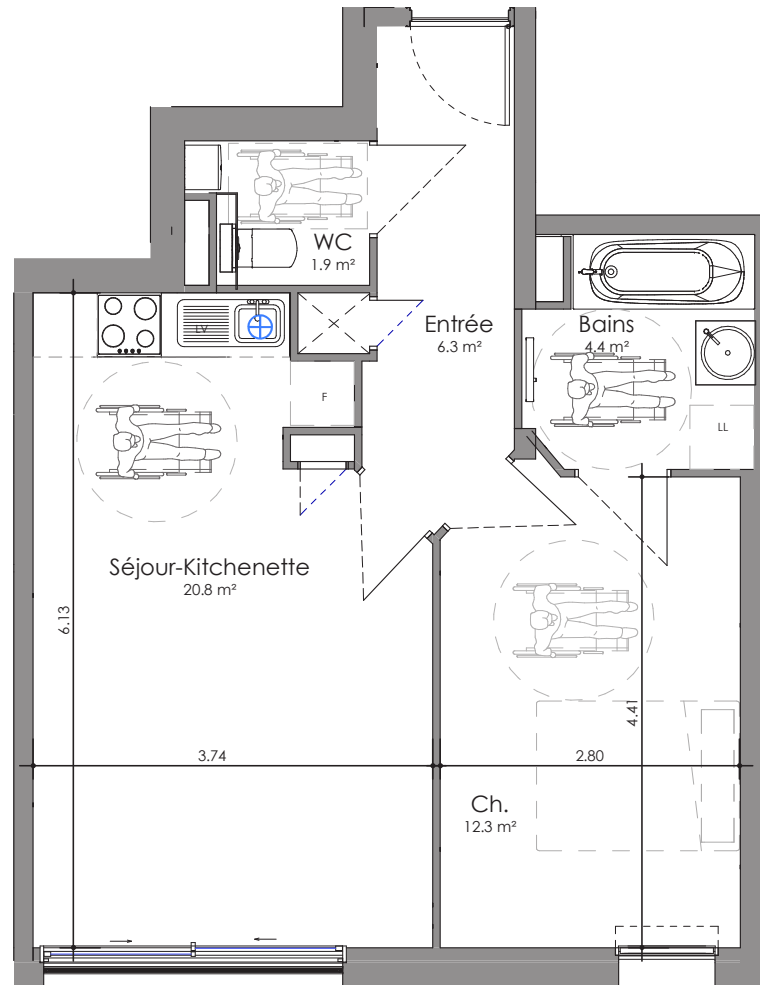

Rue de l'Herrengrie
Marcq en Baroeul

TYPE 2

LOT 06 R+1

LOT 06 R+1 SH

Nom	Surface
Bains	4,4 m ²
Ch.	12,3 m ²
Entrée	6,3 m ²
Séjour-Kitchenette	20,8 m ²
WC	1,9 m ²
SURFACES HABITABLES 45,7 m ²	
SURFACE TOTALE 45,70 m ²	

LOCALISATION