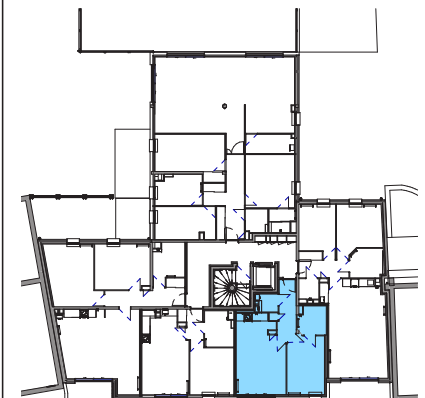

Rue de l'Herrengrie
Marcq en Baroeul

TYPE 2

LOT 06 R+1

LOT 06 R+1 SH

Nom	Surface
Bains	4,4 m ²
Ch.	12,3 m ²
Entrée	6,3 m ²
Séjour-Kitchenette	20,8 m ²
WC	1,9 m ²
SURFACES HABITABLES 45,7 m ²	
SURFACE TOTALE 45,70 m ²	

LOCALISATION