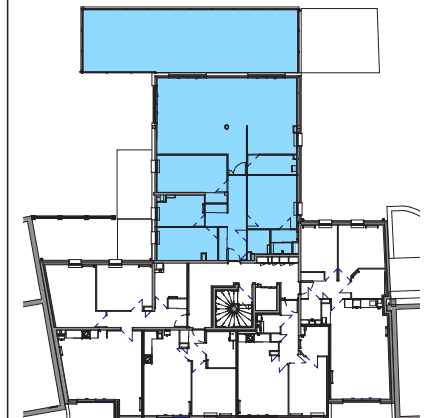

Rue de l'Herrengrie
Marcq en Baroeul

TYPE 4

LOT 01 R+1

LOT 01 RDC SH

Nom	Surface
-----	---------

Cellier	5.3 m ²
Chambre 1	14.8 m ²
Chambre 2	1.6 m ²
Chambre 3	11.1 m ²
Circulation	8.1 m ²
Cuisine	7.8 m ²
Hall	5.2 m ²
Salle de bain	7.9 m ²
SDB	3.3 m ²
Séjour	53.9 m ²
WC	2.8 m ²

SURFACES	136.1 m ²
HABITABLES: 11	
Terrasse	78.8 m ²

SURFACE TOTALE 214.80 m²

LOCALISATION